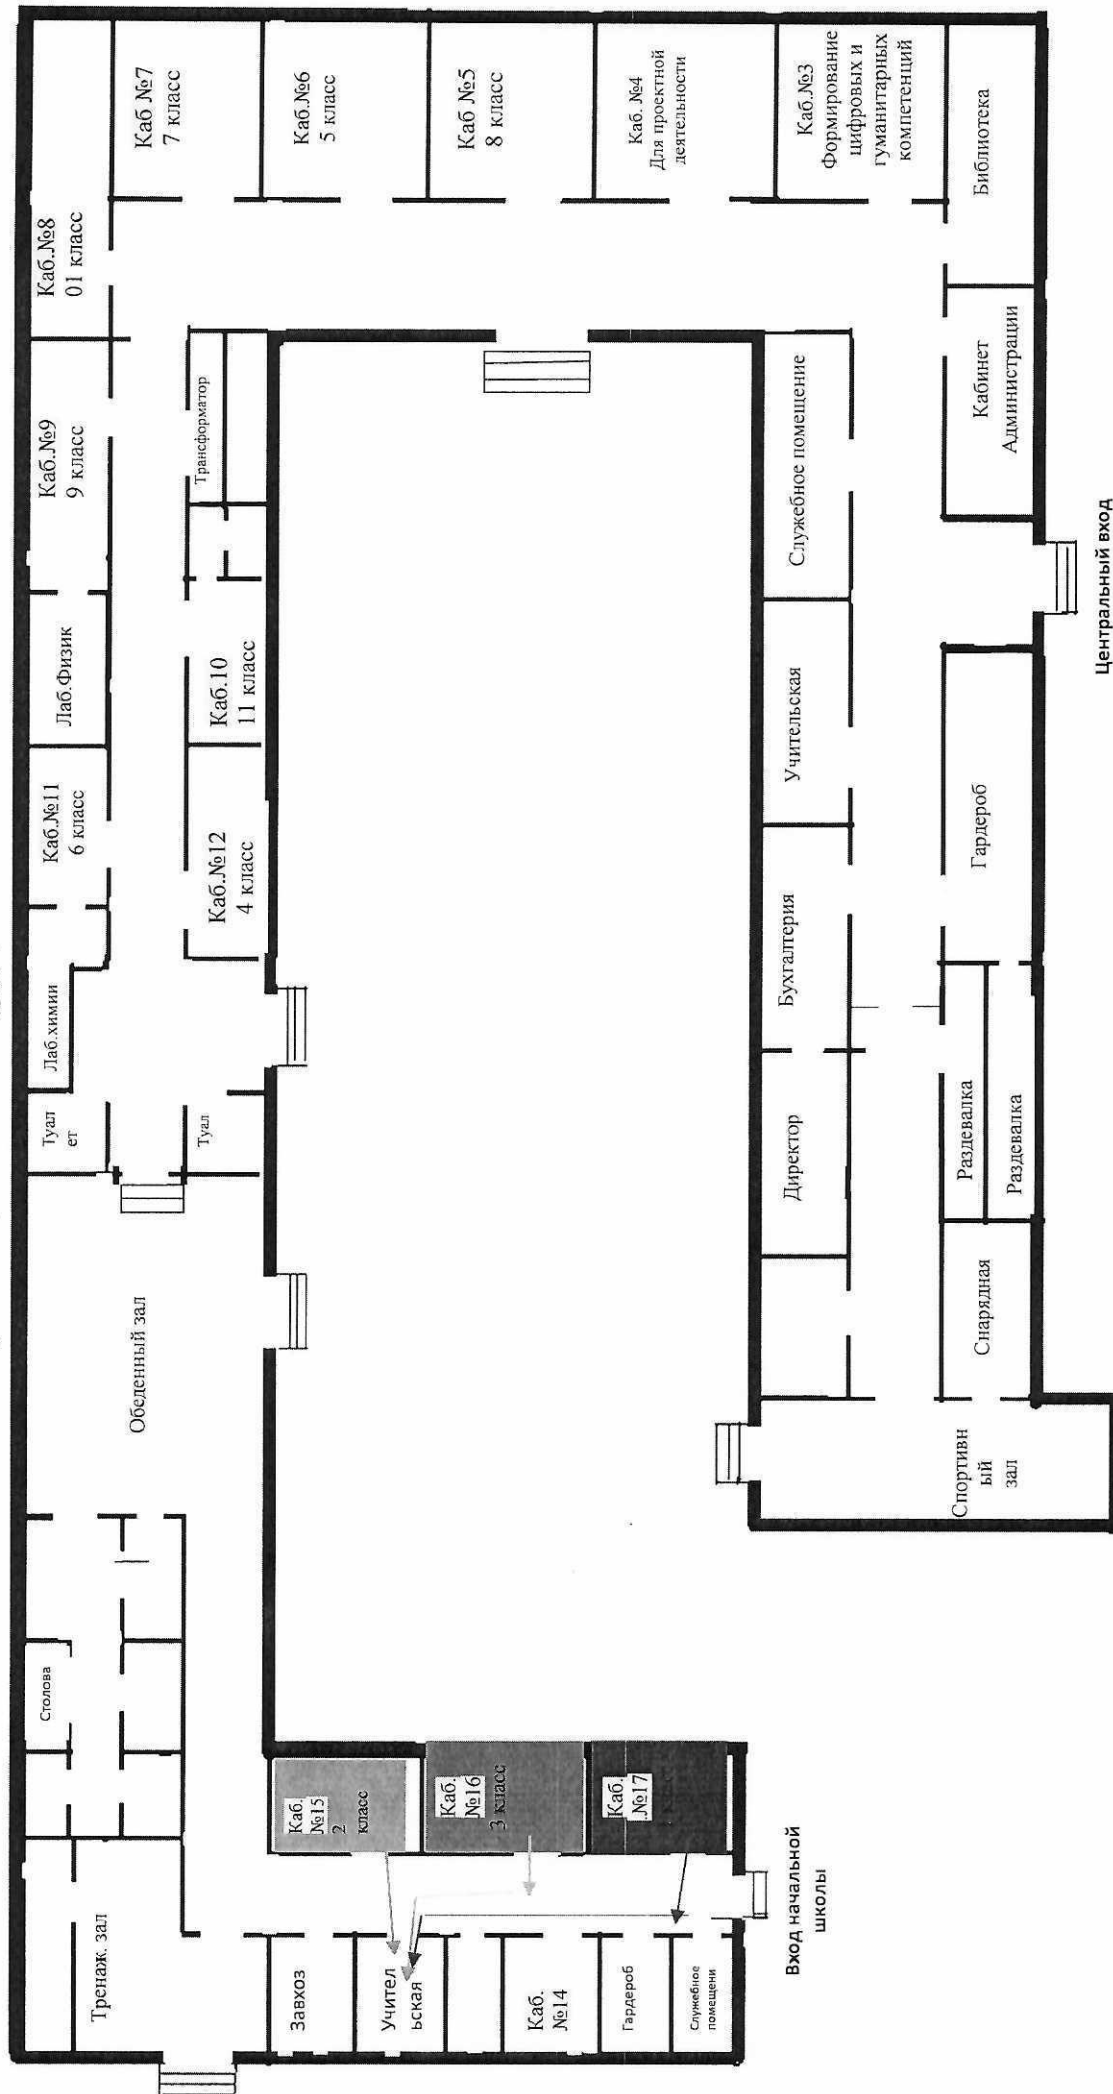

План маршрутизации лиц с температурой 37,1 и выше для обеспечения незамедлительной изоляции обучающихся и сотрудников школы.